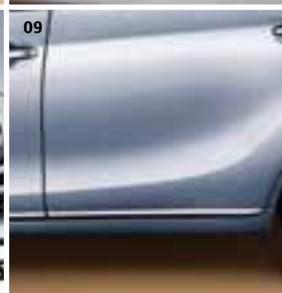

Súpravy príslušenstva – pakety

Súpravy príslušenstva vám ponúkajú skvelú možnosť prispôbiť vozidlo vašmu životnému štýlu. K dispozícii je technologická súprava pre integráciu vašich vlastných prístrojov, paket ochrany vozidla a prepravných prvkov pre každodenné využitie či súprava štýlových chrómovaných doplnkov.

Verso – voliteľné pakety

Audio paket

Hands-free telefónny systém Bluetooth® s ovládaním na volante iPod, iPhone a USB box – prepájacia súprava

Protection paket

Plastová rohož batožinového priestoru
Lišta zadného nárazníka
Ozdobné hliníkové lišty prahov dverí
Vertikálna upevňovacia sieť

Chrom paket

Rámčeky predných hmlových svetiel
Chrómovaná lišta prednej masky
Zadná chrómovaná lišta
Chrómované bočné lišty

01

02

03

04

05

06

07

08

09

10

01 Hands-free systém Bluetooth® s ovládaním na volante
Voliteľný systém. Závisí od toho, či vaše vozidlo je pre technológiu Bluetooth® vybavené.

02 iPod, iPhone a USB box – prepájacia súprava
Súprava prepája vaše osobné technológie s multimediálnym navigačným systémom Versa alebo so štandardným rádiom.

03 Plastová rohož batožinového priestoru
Odolná čierna guma s protišmykovým povrchom a zvýšenými okrajmi.

04 Lišta zadného nárazníka
Dobre vyzerajúca nehrdzavejúca oceľ zaisťujúca solídnu ochranu.

05 Hliníkové lišty prahu dverí
Štýlová ochrana laku na prahu dverí.

06 Vertikálna upevňovacia sieť
Umožňuje usporiadané uloženie menších predmetov v batožinovom priestore.

07 Rámčeky predných hmlových svetiel
Chrómové skosené hrany zdôrazňujú vaše hmlové svetlomety.

08 Chrómovaná lišta prednej masky
Mimoriadny štýlový doplnok zdôrazňujúci detail prednej strany vozidla.

09 Chrómované bočné lišty dverí
Štýlové vylepšenie bočného profilu vášho vozidla.