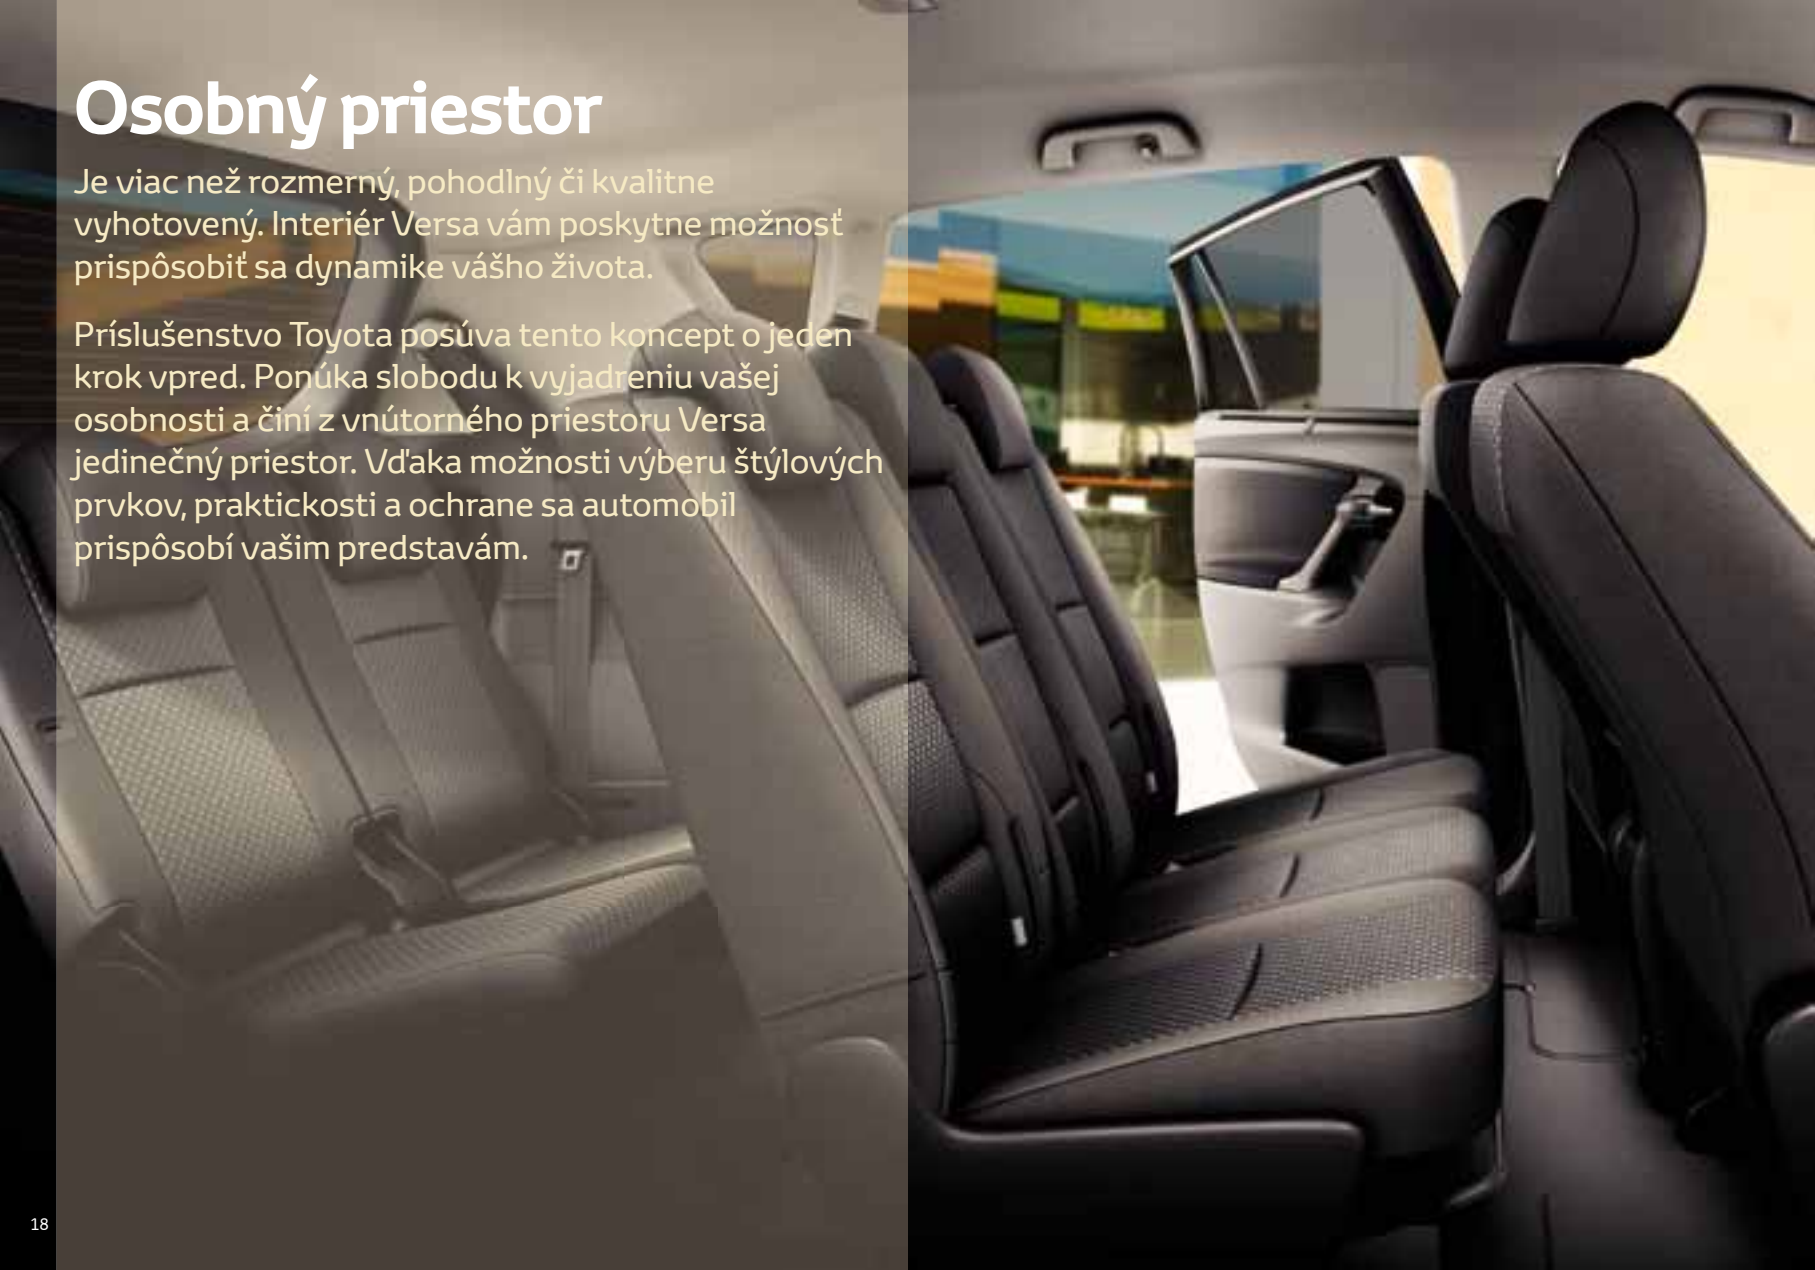

Osobný priestor

Je viac než rozmerný, pohodlný či kvalitne vyhotovený. Interiér Versa vám poskytne možnosť prispôbiť sa dynamike vášho života.

Príslušenstvo Toyota posúva tento koncept o jeden krok vpred. Ponúka slobodu k vyjadreniu vašej osobnosti a činí z vnútorného priestoru Versa jedinečný priestor. Vďaka možnosti výberu štýlových prvkov, praktickosti a ochrane sa automobil prispôbí vašim predstavám.