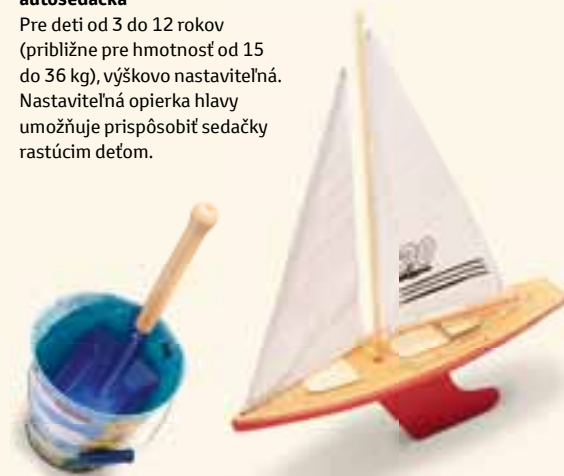

### **01 Detská bezpečnostná autosedačka**

Pohodlná a bezpečná sedačka pre deti od narodenia do 15 mesiacov veku (do hmotnosti 13 kg). Zabudovaná sklápacia strieška poskytuje ochranu pred slnečným svetlom a prievanom.

### **02 Detská bezpečnostná autosedačka Duo Plus ISO fix**

Pre deti od 8 mesiacov do 4 rokov (približne pre hmotnosť od 9 do 18 kg). Pre maximálnu bezpečnosť je sedačka vybavená zamykaním do zadných úchytiakov ISO fix tak, aby bola pripevnená priamo ku karosérii vozidla. Tiež je opatrená horným upínaním, ktoré bráni vyklopeniu sedačky smerom dopredu. Mäkké opierky zvyšujú odolnosť proti bočnému nárazu.

### **03 Detská bezpečnostná autosedačka**

Pre deti od 3 do 12 rokov (približne pre hmotnosť od 15 do 36 kg), výškovo nastaviteľná. Nastaviteľná opierka hlavy umožňuje prispôsobiť sedačku rastúcim deťom.