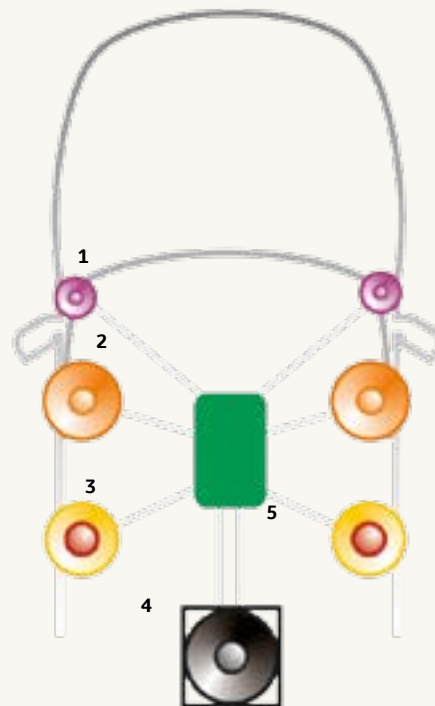

Audiosystém JBL premium

Špeciálne navrhnutý pre prepojenie s audiosystémom vášho vozidla a pre jeho vylepšenie. Prvky zahŕňajú 440 W zosilňovač DSP, predné výškové a basové reproduktory, zadné koaxiálne reproduktory a zadný subwoofer s výkonom 110 W. Výsledkom je čistý priestorový zvuk, ktorý sa vyrovná vysokokvalitným domácim systémom.

1. Stredový/výškový reproduktor

2. 17 cm basový reproduktor

3. 16 cm koaxiálny reproduktor

4. 110 W subwoofer (20 cm)

5. Zosilňovač DSP (digitálne spracovanie signálu)