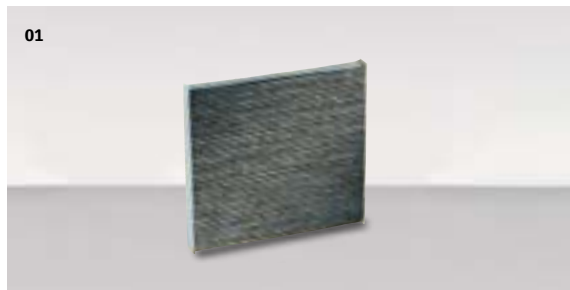

Ideálne pre vaše vozidlo RAV4.

01

02

03

04

05

Zoznam príslušenstva

	Strana		Strana
Aktívny peľový filter interiéru	41	HomeLink®	11
Audiosystém JBL premium	9	Kožené držadlo ručnej brzdy	33
Bezpečnostné matice kolies	29	Kožený interiér	32
Bluetooth® handsfree systém	11	Kryt batožinového priestoru	39
Bočné nášľapy	17	Kryty predných svetlometov	22
Bočné nášľapy premium	05 a 17	Luxusný nosič kajaku	24
Bočné ochranné lišty	20	Menič CD	9
Bočné ozdobné lišty	4	Modulárny zábavný systém	10
Bočný rám	17	Navigačné systémy	8
Brašna na zadné dvere	38	Nosiče bicyklov	26 a 27
DAB	9	Obojstranná rohož batožinového priestoru	37
Deflektor kapoty	22	Ocelový disk	29
Detské autosedačky	40	Oddeľovacia sieť	38
Doplňková súprava Bluetooth®	11	Ochranná fólia pod kľučky dverí	21
Doplňky pre starostlivosť o vozidlo	41	Ochranná fólia zadného nárazníka	21
Držiak lodí	24	Ochranné lišty prahov	34 a 35
Držiaky lyží a snowboardov	25	Ochranné lišty zadného nárazníka	19 a 21
Držiak surfovej dosky a sťažňa	25	Okenné deflektory	23
Hlavica radiacej páky	33	Ovládací panel Bluetooth®	11