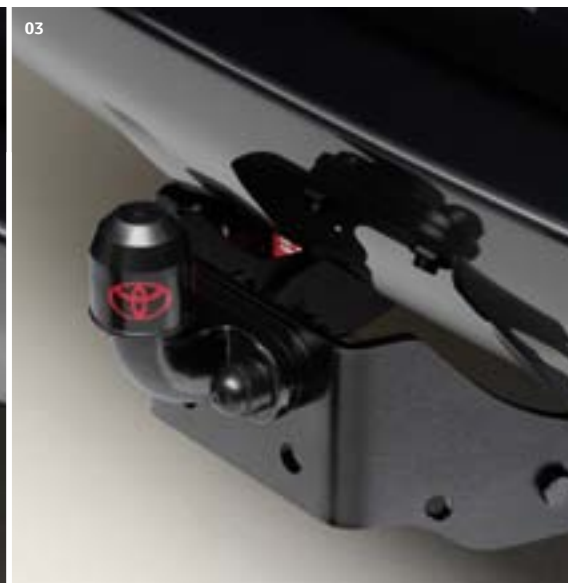

Výkon

Výkon a sila vozidla RAV4 je jasnou pozvánkou na nasadenie ťažného zariadenia a rozšírenia možností vášho vozidla pre voľnočasové aktivity. Čo tak pripojiť vodný skúter, prívies alebo malý karavan?

01-03 Ťažné zariadenie

Vo výbere sú pevné, odnímateľné a prírubové ťažné zariadenia. Každé má ťažnú kapacitu od 1 500 kg do 2 000 kg podľa typu motora. K dispozícii sú aj voliteľné elektroinštalačné súpravy.