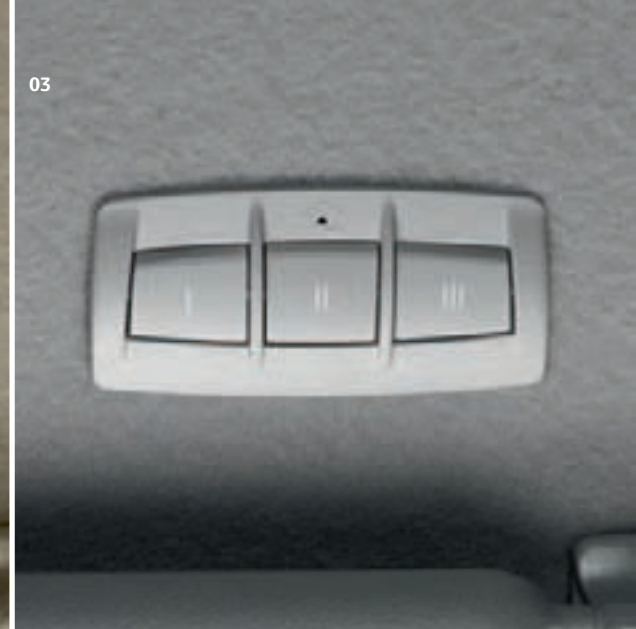

02

03

03

04

02 DAB

Rozširuje audio systém navigácie TNS510 o možnosť prijímať digitálne rozhlasové vysielanie.

03 HomeLink

Umožňuje ovládanie až troch automatických domácich systémov, ako sú garážové vráta, vjazdové brány a bezpečnostné osvetlenie priamo z vozidla. Dodáva sa v sivej, béžovej alebo aj čiernej farbe tak, aby ladil s interiérom vozidla.