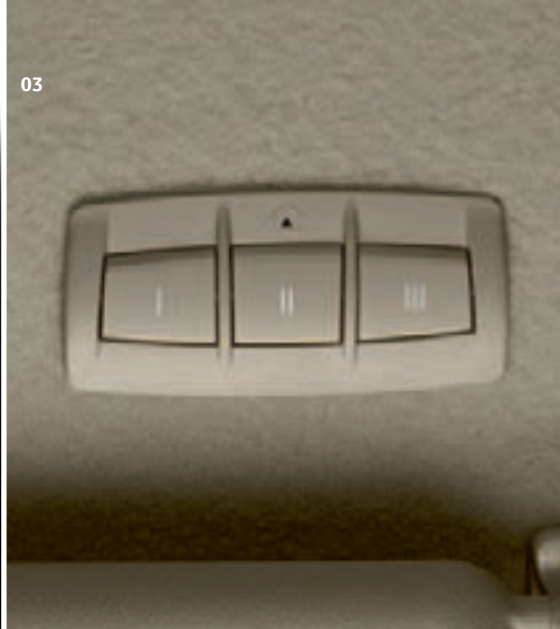

02

03

03

04

02 DAB

Rozširuje audio systém navigácie TNS510 o možnosť prijímať digitálne rozhlasové vysielanie.

03 HomeLink

Umožňuje ovládanie až troch automatických domácich systémov, ako sú garážové vráta, vjazdové brány a bezpečnostné osvetlenie priamo z vozidla. Dodáva sa v sivej, béžovej alebo aj čiernej farbe tak, aby ladil s interiérom vozidla.