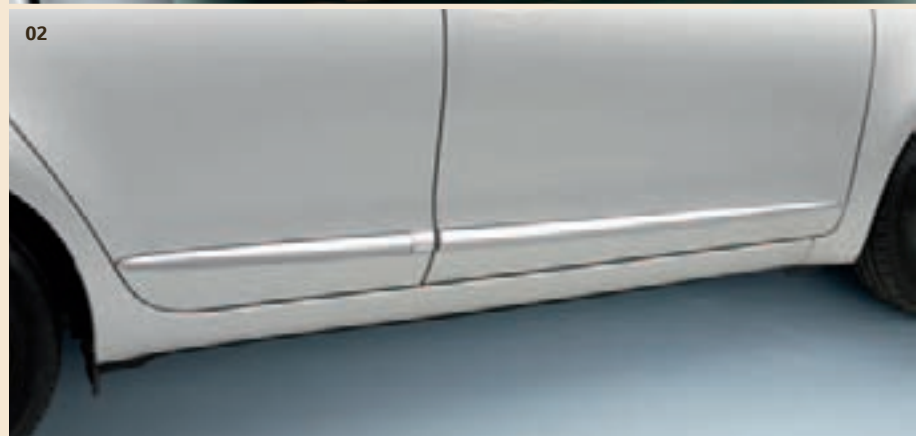

01 Strešný spojler

Zdôrazňuje vynikajúce aerodynamické vlastnosti modelu Yaris.

02 Chrómované bočné lišty dverí

Štýlové zvýraznenie bočného profilu vášho vozidla.

03 Koncovka výfuku

Vysokokvalitná osobitá úprava.